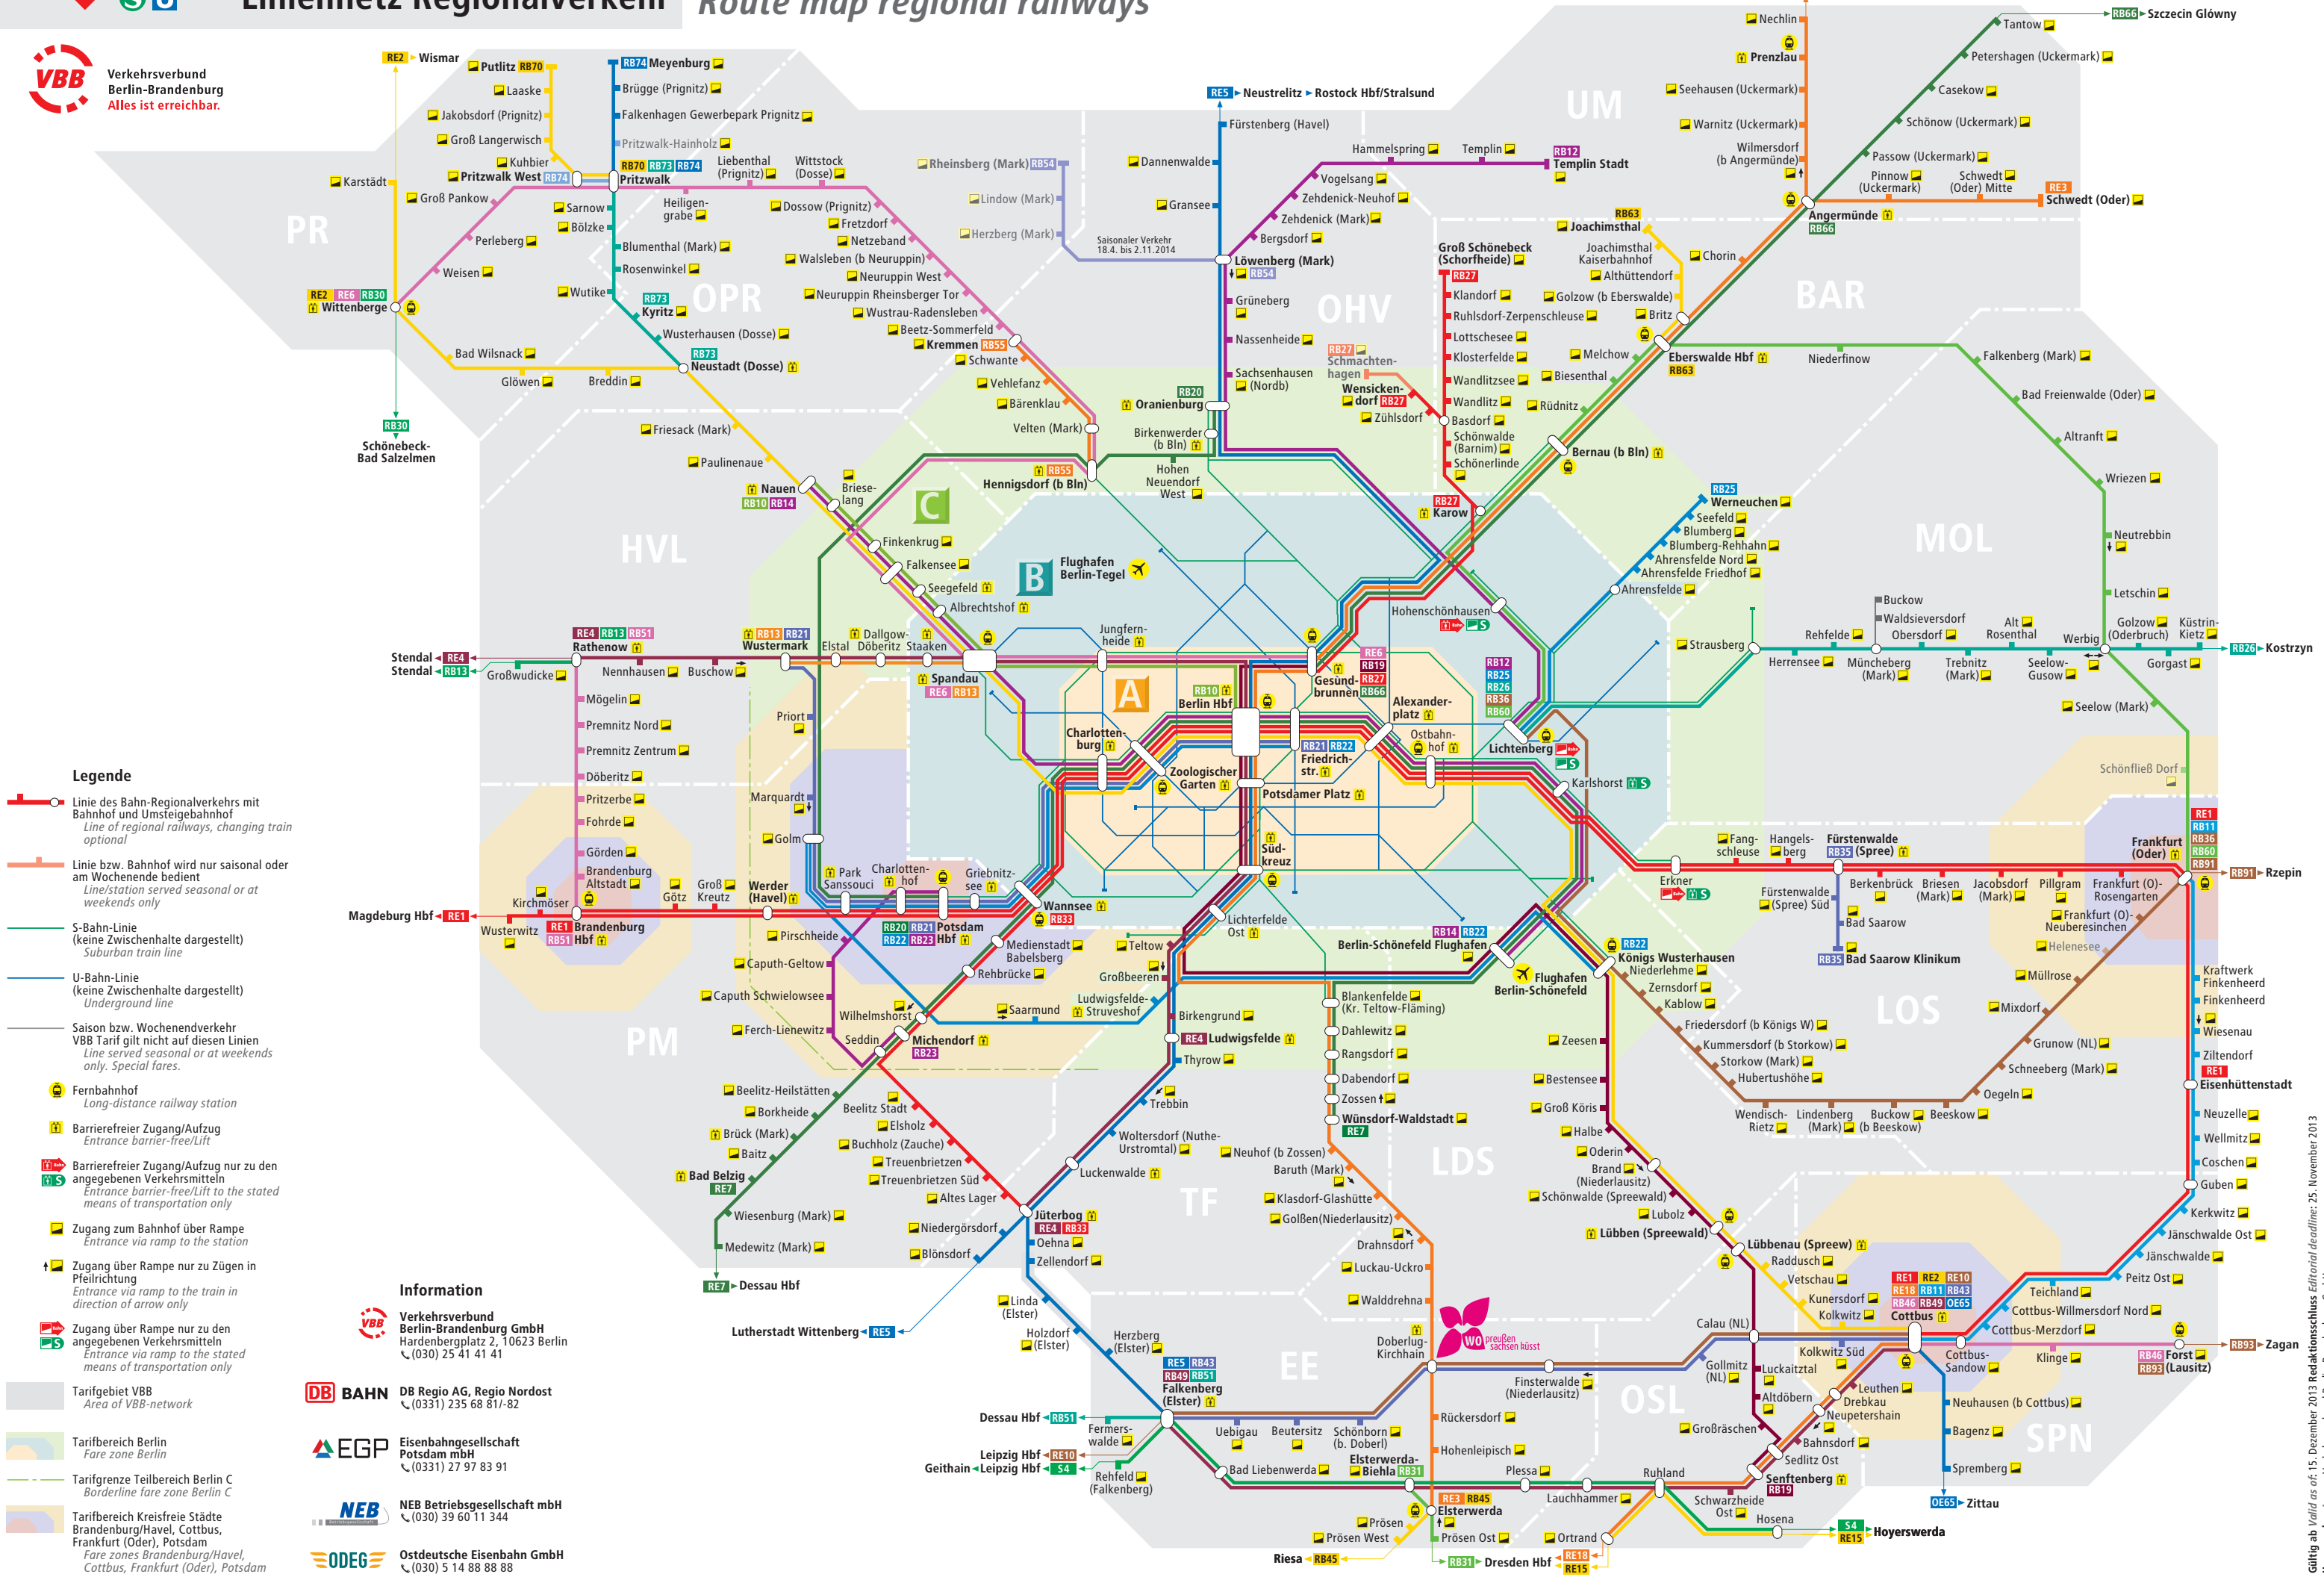

Brandenburg und Berlin

Liniennetz Regionalverkehr *Route map regional railways*

- ### Legende
- Linie des Bahn-Regionalverkehrs mit Bahnhof und Umsteigebahnhof
Line of regional railways, changing train optional
 - Linie bzw. Bahnhof wird nur saisonal oder am Wochenende bedient
Line/station served seasonal or at weekends only
 - S-Bahn-Linie (keine Zwischenhalte dargestellt)
Suburban train line
 - U-Bahn-Linie (keine Zwischenhalte dargestellt)
Underground line
 - Saison bzw. Wochenendverkehr VBB Tarif gilt nicht auf diesen Linien
Line served seasonal or at weekends only. Special fares.
 - Fernbahnhof
Long-distance railway station
 - Barrierefreier Zugang/Aufzug
Entrance barrier-free/Lift
 - Barrierefreier Zugang/Aufzug nur zu den angegebenen Verkehrsmitteln
Entrance barrier-free/Lift to the stated means of transportation only
 - Zugang zum Bahnhof über Rampe
Entrance via ramp to the station
 - Zugang über Rampe nur zu Zügen in Pfeilrichtung
Entrance via ramp to the train in direction of arrow only
 - Zugang über Rampe nur zu den angegebenen Verkehrsmitteln
Entrance via ramp to the stated means of transportation only

Information

VBB Verkehrsverbund Berlin-Brandenburg GmbH
Hardenbergplatz 2, 10623 Berlin
☎ (030) 25 41 41 41

DB BAHN DB Regio AG, Regio Nordost
☎ (0331) 235 68 81-82

EGP Eisenbahngesellschaft Potsdam mbH
☎ (0331) 27 97 83 91

NEB NEB Betriebsgesellschaft mbH
☎ (030) 39 60 11 344

ODEG Ostdeutsche Eisenbahn GmbH
☎ (030) 5 14 88 88 88

- Tarifgebiet VBB
Area of VBB-network
- Tarifbereich Berlin
Fare zone Berlin
- Tarifgrenze Teilbereich Berlin C
Borderline fare zone Berlin C
- Tarifbereich Kreisfreie Städte Brandenburg/Havel, Cottbus, Frankfurt (Oder), Potsdam
Fare zones Brandenburg/Havel, Cottbus, Frankfurt (Oder), Potsdam